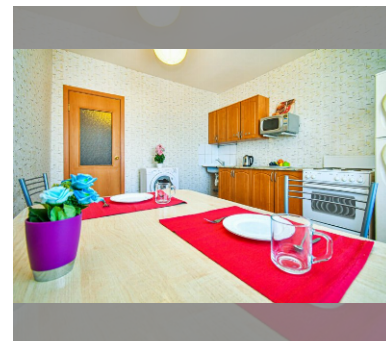

Продается квартира 2-комнатная 54.3 м² в ЖК Шаблон, Красноярск

Прекрасное описание этой 2-комнатной квартиры площадью 54.3 квадратных метров в Жилом Комплексе Шаблон заставляет всех покупателей остановить выбор именно на этом объекте и никогда больше не задумываться о чем-то другом!

4 830 000 ₽

ПАРАМЕТРЫ ОБЪЕКТА:

UID	FS-3099
тип	2-комнатная
площадь	54.3м²
этаж	15
вид	вид на дома
балкон	балкон
планировка	смежная
санузел	раздельный
высота потолков	3,2
возможности	ипотека, торг
срок владения	более 5 лет

О ЖИЛОМ КОМПЛЕКСЕ (ДОМЕ):

район	Район №1
зданий	7
этажность	17

УДОБСТВА:

Общие сведения: монолит-кирпич, спецпроект, есть пандус, открытый двор, пассажирский лифт, грузовой лифт, наземный паркинг.