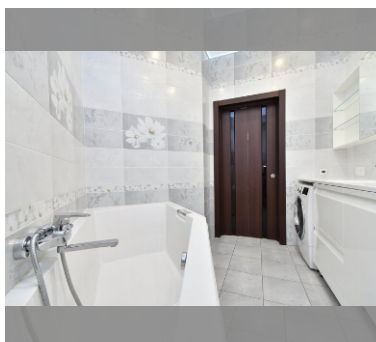

Продается квартира 2-комнатная 54.3 м² в ЖК Шаблон, Красноярск

Прекрасное описание этой 2-комнатной квартиры площадью 54.3 квадратных метров в Жилом Комплексе Шаблон заставляет всех покупателей остановить выбор именно на этом объекте и никогда больше не задумываться о чем-то другом!

4 830 000 ₽

ПАРАМЕТРЫ ОБЪЕКТА:

UID	FS-3099
тип	2-комнатная
площадь	54.3м²
этаж	15
вид	вид на дома
балкон	балкон
планировка	смежная
санузел	раздельный
высота потолков	3,2
возможности	ипотека, торг
срок владения	более 5 лет

О ЖИЛОМ КОМПЛЕКСЕ (ДОМЕ):

район	Район №1
зданий	7
этажность	17

УДОБСТВА:

Общие сведения: монолит-кирпич, спецпроект, есть пандус, открытый двор, пассажирский лифт, грузовой лифт, наземный паркинг.