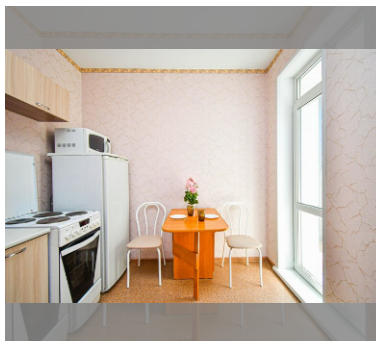

Продается квартира 2-комнатная 54.3 м² в ЖК Шаблон, Красноярск

Прекрасное описание этой 2-комнатной квартиры площадью 54.3 квадратных метров в Жилом Комплексе Шаблон заставляет всех покупателей остановить выбор именно на этом объекте и никогда больше не задумываться о чем-то другом!

4 830 000 ₽

ПАРАМЕТРЫ ОБЪЕКТА:

UID	FS-3099
тип	2-комнатная
площадь	54.3м²
этаж	15
вид	вид на дома
балкон	балкон
планировка	смежная
санузел	раздельный
высота потолков	3,2
возможности	ипотека, торг
срок владения	более 5 лет

О ЖИЛОМ КОМПЛЕКСЕ (ДОМЕ):

район	Район №1
зданий	7
этажность	17

УДОБСТВА:

Общие сведения: монолит-кирпич, спецпроект, есть пандус, открытый двор, пассажирский лифт, грузовой лифт, наземный паркинг.